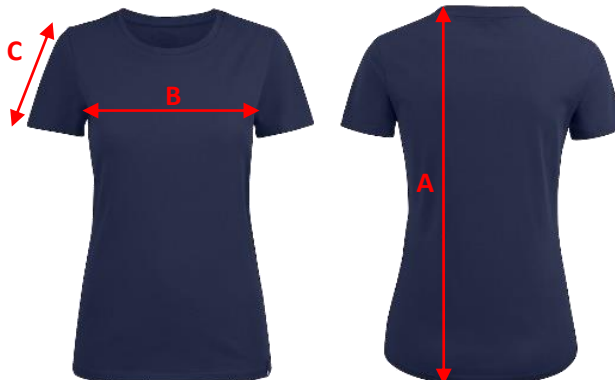

**SIZE CHART**

**Brand: J. HARVEST SPORTSWEAR**

**Style: 2124008 AMERICAN U T-SHIRT LADY**

	<b>XS</b>	<b>S</b>	<b>M</b>	<b>L</b>	<b>XL</b>	<b>XXL</b>	<b>3XL</b>
A) body length from shoulder point	63	64,5	66	68	70	72	74
B) 1/2 chest width	42	45	48	52	56	60	64
C) sleeve length	14,5	15	15,5	16	16,5	17	17,5

*All measurements are indicative with minimum tolerance of 1 cm*