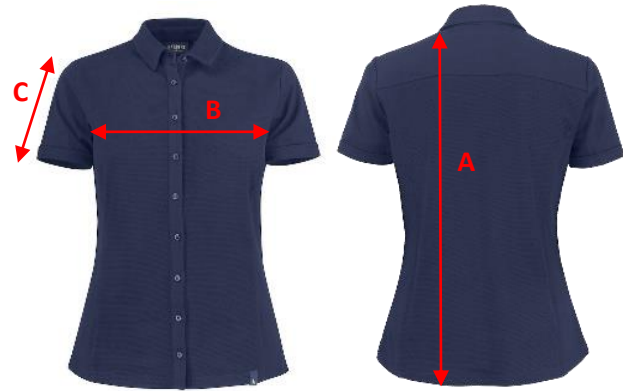

**SIZE CHART**

**Brand: J. HARVEST SPORTSWEAR**

**Style: 2125032 SHELLDEN POLO S/S-LADY**

	<b>XS</b>	<b>S</b>	<b>M</b>	<b>L</b>	<b>XL</b>	<b>XXL</b>
A) body length from shoulder point	61	62,5	64	66	68	70
B) 1/2 chest width	43	46	49	52	55	58
C) sleeve length	16,5	17,5	18,5	19,5	20,5	21,5

*All measurements are indicative with minimum tolerance of 1 cm*